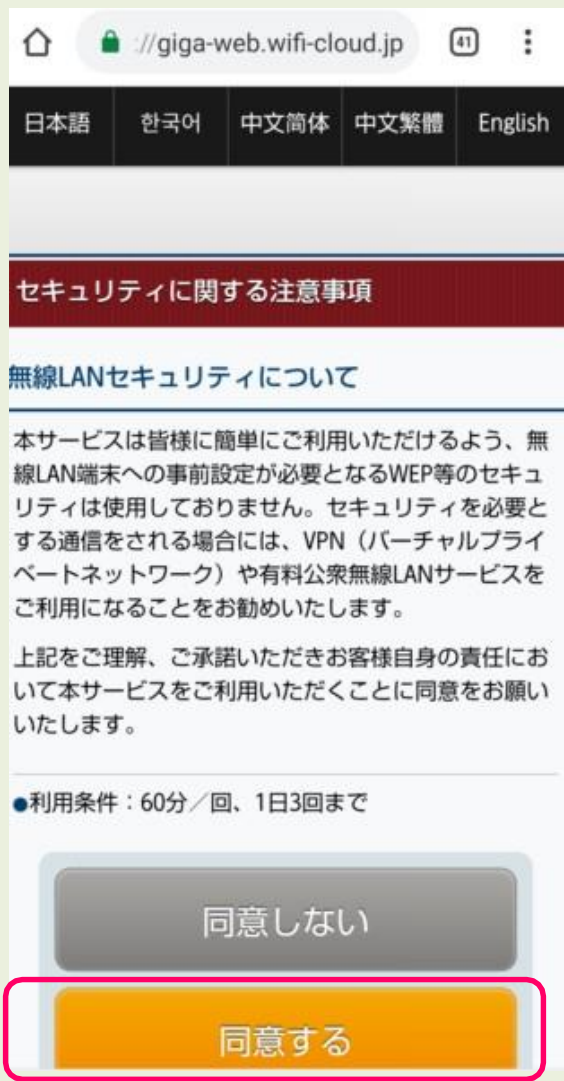

注意事項を確認の上、「同意する」ボタンをタップしてください。